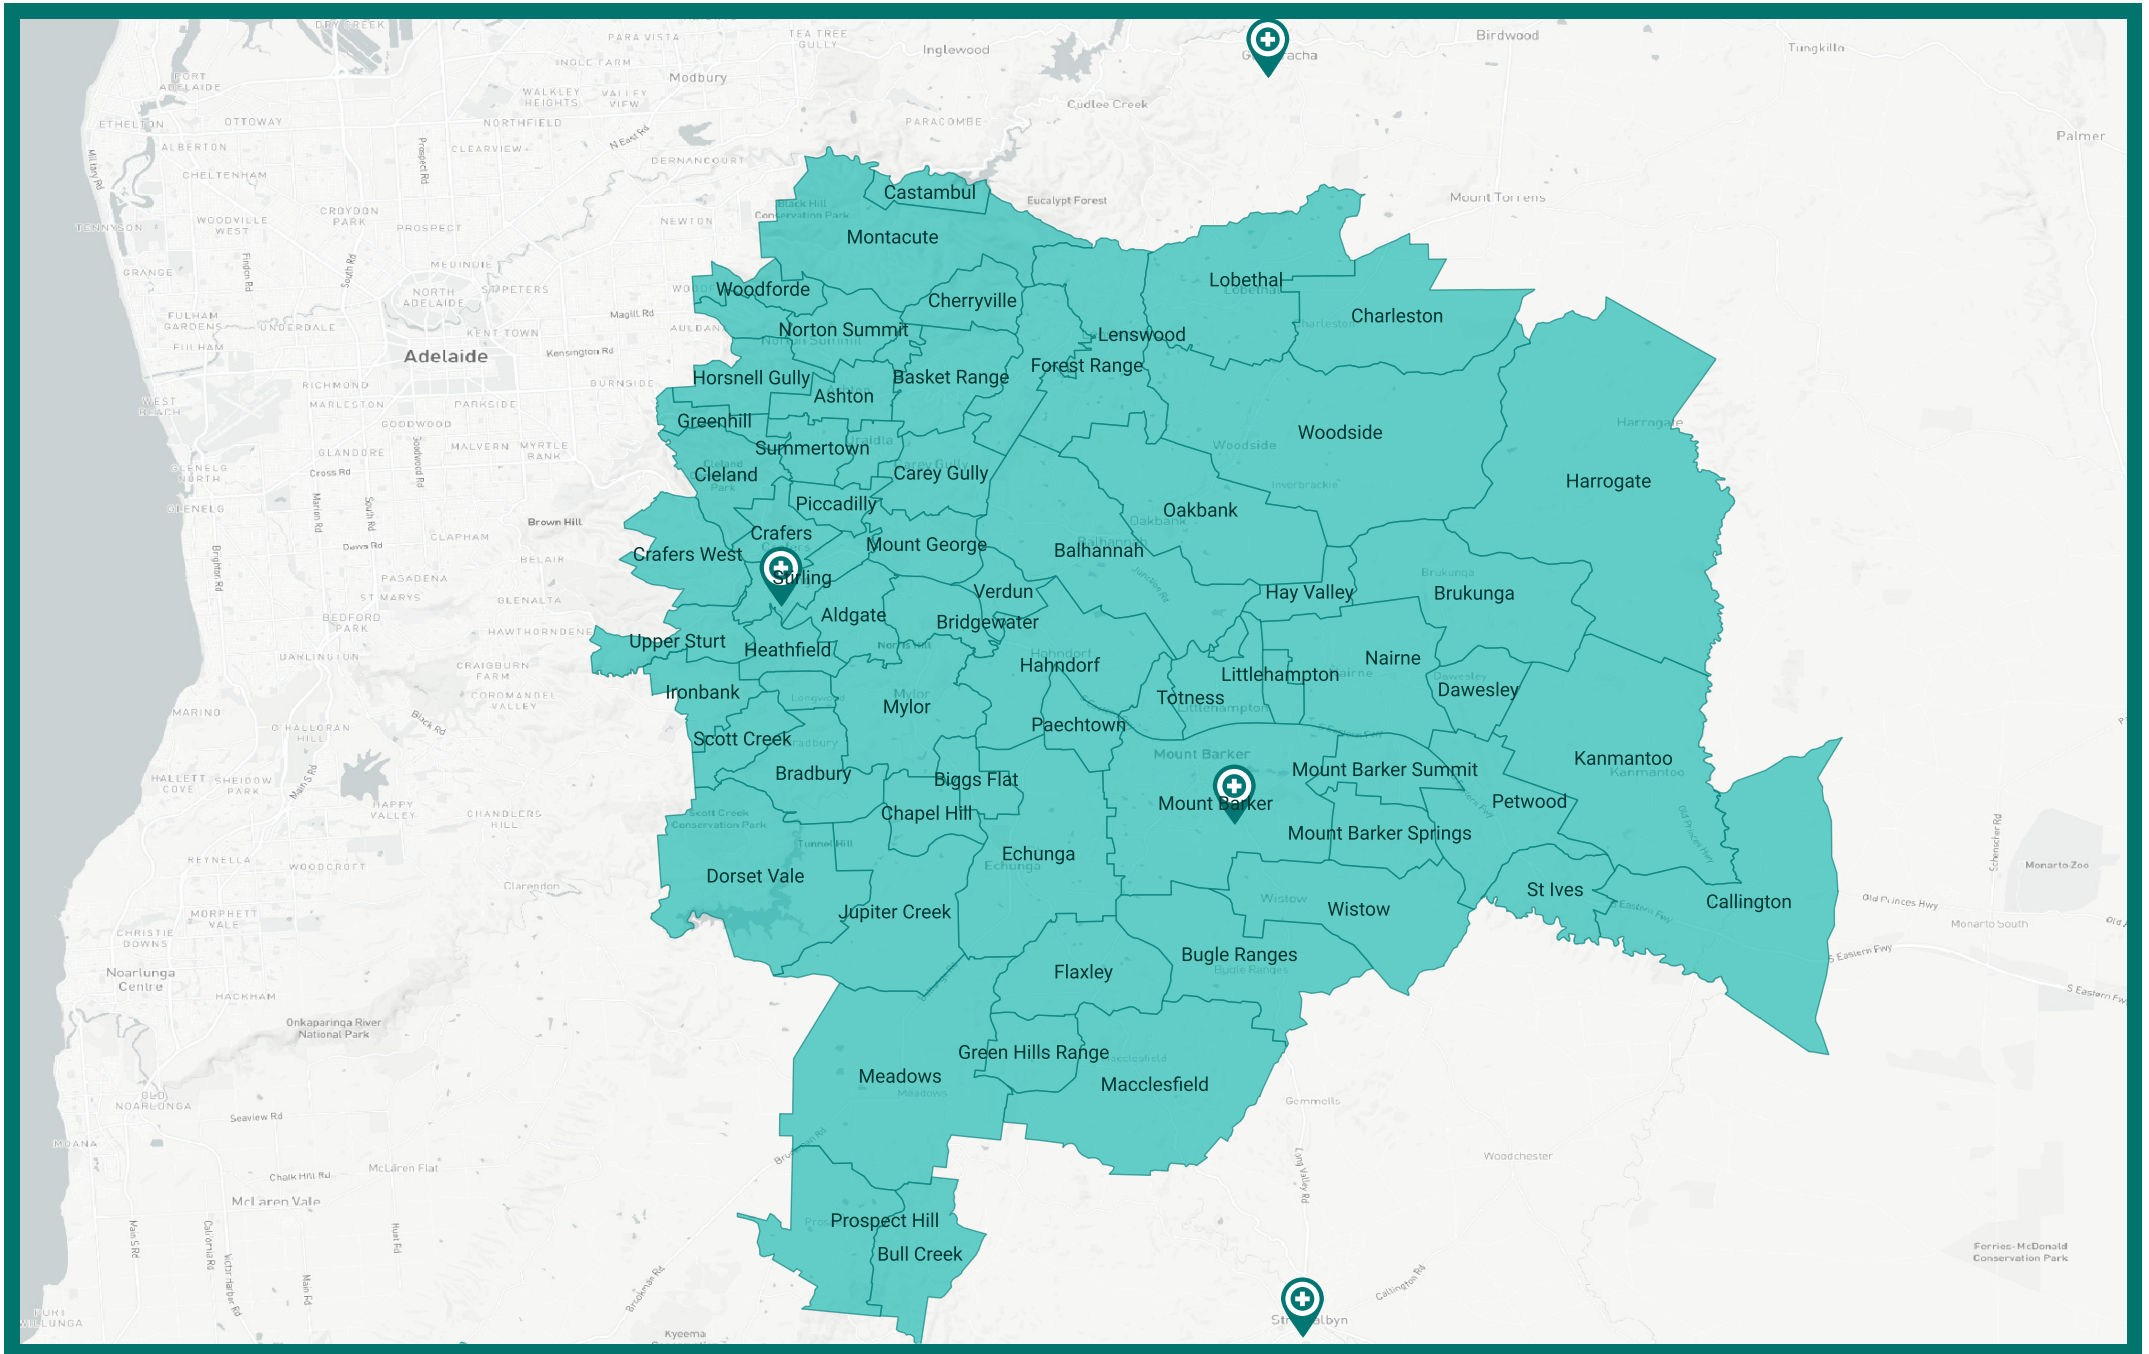

# My Home Hospital – Service Map Mount Barker Region

- Aldgate - 5154
- Ashton - 5137
- Balhannah - 5242
- Basket Range - 5138
- Biggs Flat - 5153
- Blakiston - 5250
- Bradbury - 5153
- Bridgewater - 5155
- Brukunga - 5252
- Bugle Ranges - 5251
- Bull Creek - 5157
- Callington - 5254
- Carey Gully - 5144
- Castambul - 5076
- Chapel Hill - 5153
- Charleston - 5244
- Cherryville - 5134
- Cleland - 5152
- Crafters - 5152
- Crafters West - 5152
- Dawesley - 5252
- Dorset Vale - 5157
- Echunga - 5153
- Flaxley - 5153
- Forest Range - 5139
- Green Hills Range - 5153
- Greenhill - 5140
- Hahndorf - 5245
- Harrogate - 5244
- Hay Valley - 5252
- Heathfield - 5153
- Horsnell Gully - 5141
- Ironbank - 5153
- Jupiter Creek - 5153
- Kanmantoo - 5252
- Lenswood - 5240
- Littlehampton - 5250
- Lobethal - 5241
- Longwood - 5153
- Macclesfield - 5153
- Marble Hill - 5137
- Meadows - 5201
- Montacute - 5134
- Mount Barker - 5251
- Mount Barker Junction - 5251
- Mount Barker Springs - 5251
- Mount Barker Summit - 5251
- Mount George - 5155
- Mylor - 5153
- Nairne - 5252
- Norton Summit - 5136
- Oakbank - 5243
- Paechtown - 5245
- Petwood - 5254
- Piccadilly - 5151
- Prospect Hill - 5201
- Scott Creek - 5153
- St Ives - 5252
- Stirling - 5152
- Summertown - 5141
- Teringie - 5072
- Totness - 5250
- Upper Sturt - 5156
- Uraidla - 5142
- Verdun - 5245
- Wistow - 5251
- Woodforde - 5072
- Woodside - 5244